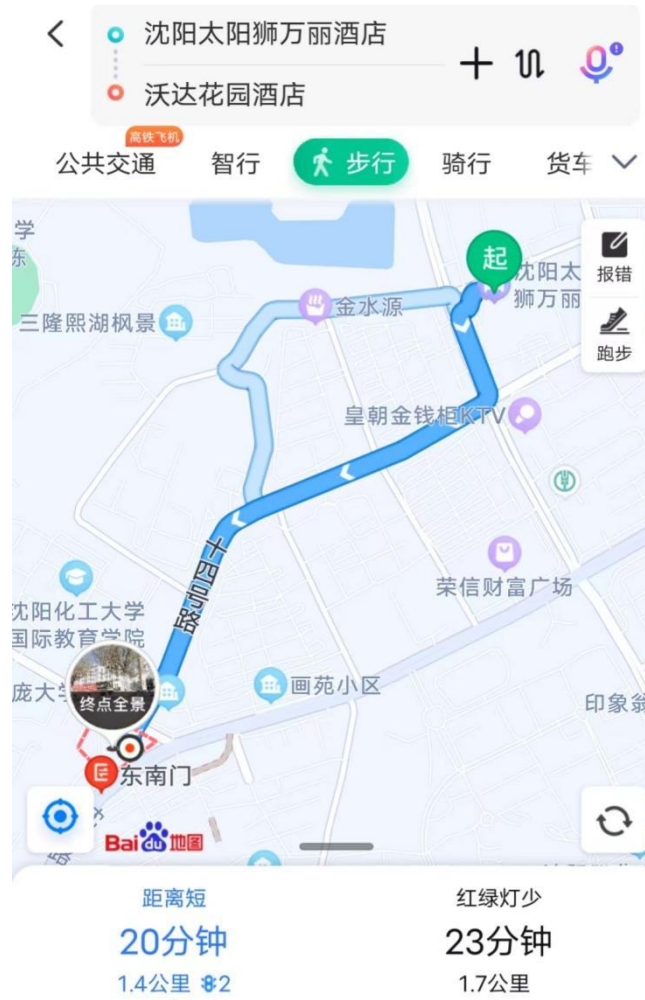

## 二、地点与联系方式

地址：辽宁省沈阳市铁西区经济技术开发区沈辽西路126号沃达花园酒店

联系人：蒋爽 联系方式：15942050259

会议地点：太阳狮万丽酒店（经济技术开发区）

会议地点到酒店距离为1.4公里，步行大约20分钟，行程路线附图如下：