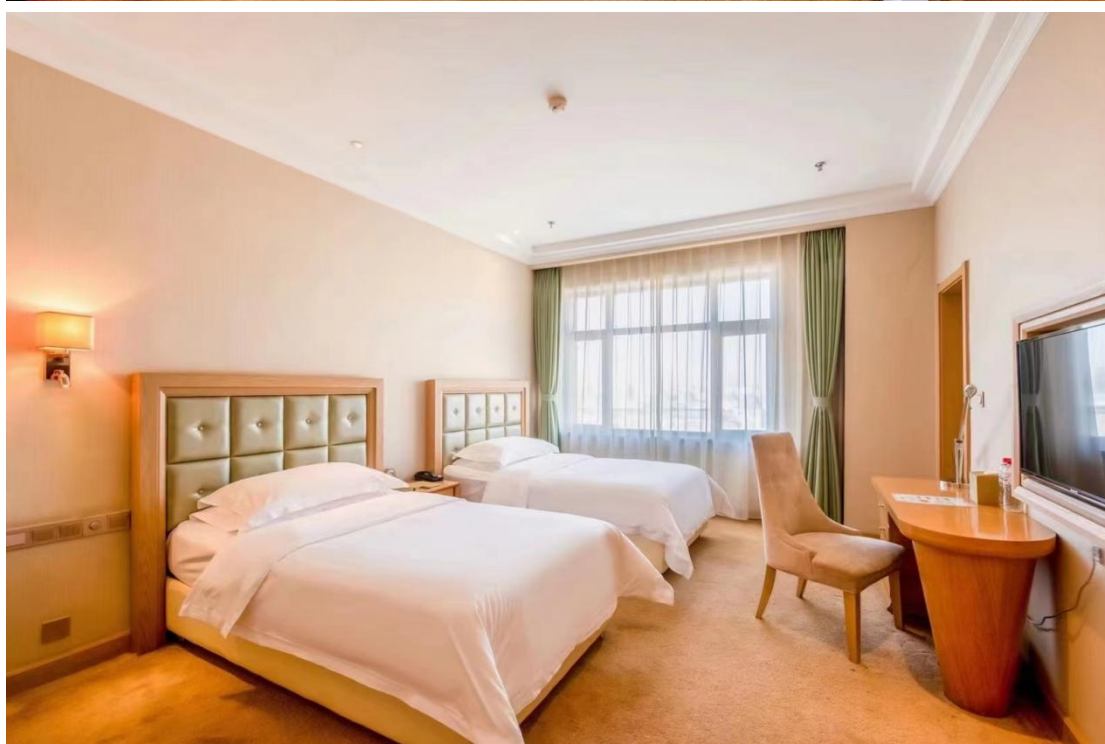

## 五、住宿房间

房间主要分为：大床房和双床房（房间附图如下）

### 三、价格

大床房价格：240 元（含双早）

双床房价格：240 元（含双早）